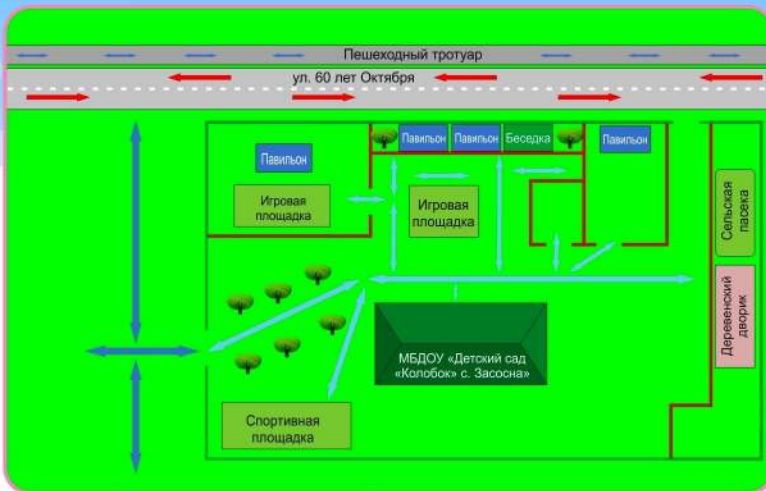

СХЕМА ДВИЖЕНИЯ ВОСПИТАНИКОВ МБДОУ «ДЕТСКИЙ САД «КОЛОБОК» с. ЗАСОСНА» по территории учреждения и по прилегающей территории по улице Пролетарская, д. 53-Б

Зеленый свет горит –
Перейдешь легко.

Дорожку пешеходный путь?
Будь осторожен крайний!
И с краю разгадай внимательный,
Лицом в опасном обязательный!

Никогда не забывай:
На дороге – не играй!

Зеленый свет горит –
Мой дорогу перейди,
Пешеходный период
Иди осторожно на пути!

Переходя дорогу –
Всегда на зебры!
Посмотри налево,
А потом направо!

На неработающей дороге,
Лучше подождать немного
И выжидать приютит!
Лишь потом переключит!

Условные обозначения:

→ Движение пешеходов по территории ДОУ
→ Движение пешеходов по прилегающей территории

— Разметка участков территории
— Ограждения территории ДОУ

СХЕМА ДВИЖЕНИЯ ВОСПИТАНИКОВ МБДОУ «ДЕТСКИЙ САД «КОЛОБОК» с. ЗАСОСНА» по территории учреждения и по прилегающей территории по улице 60 лет Октября, д. 4-А