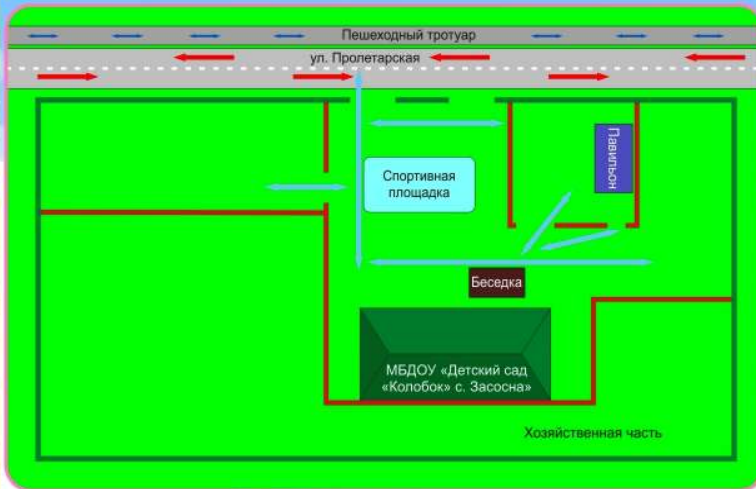

Условные обозначения:

→ Движение пешеходов по территории ДОУ
→ Движение пешеходов по прилегающей территории

— Разметка участков территории
— Ограждения территории ДОУ